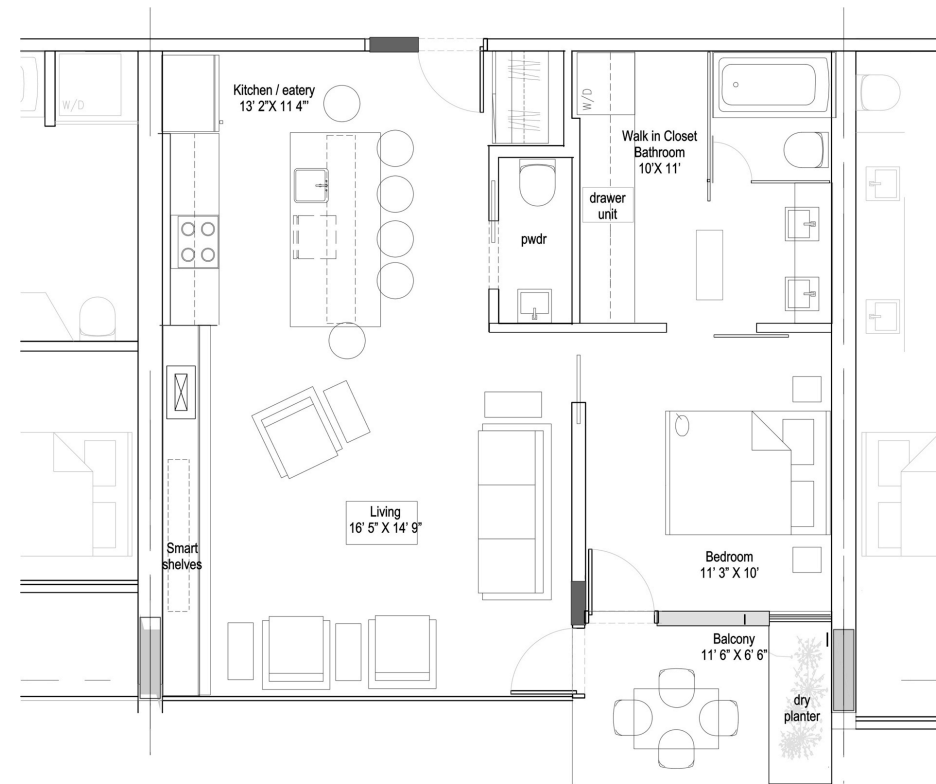

Conceptual Unit Layout

1 Bedroom 1 & 1/2 Bath 580 s.f.

1 Bedroom 1 & 1/2 Bath 635 s.f.

2 Bedroom 2 & 1/2 Bath 970 s.f.

2 Bedroom 2 Bath 1000 s.f.

3 Bedroom 2 Bath 1200 s.f.