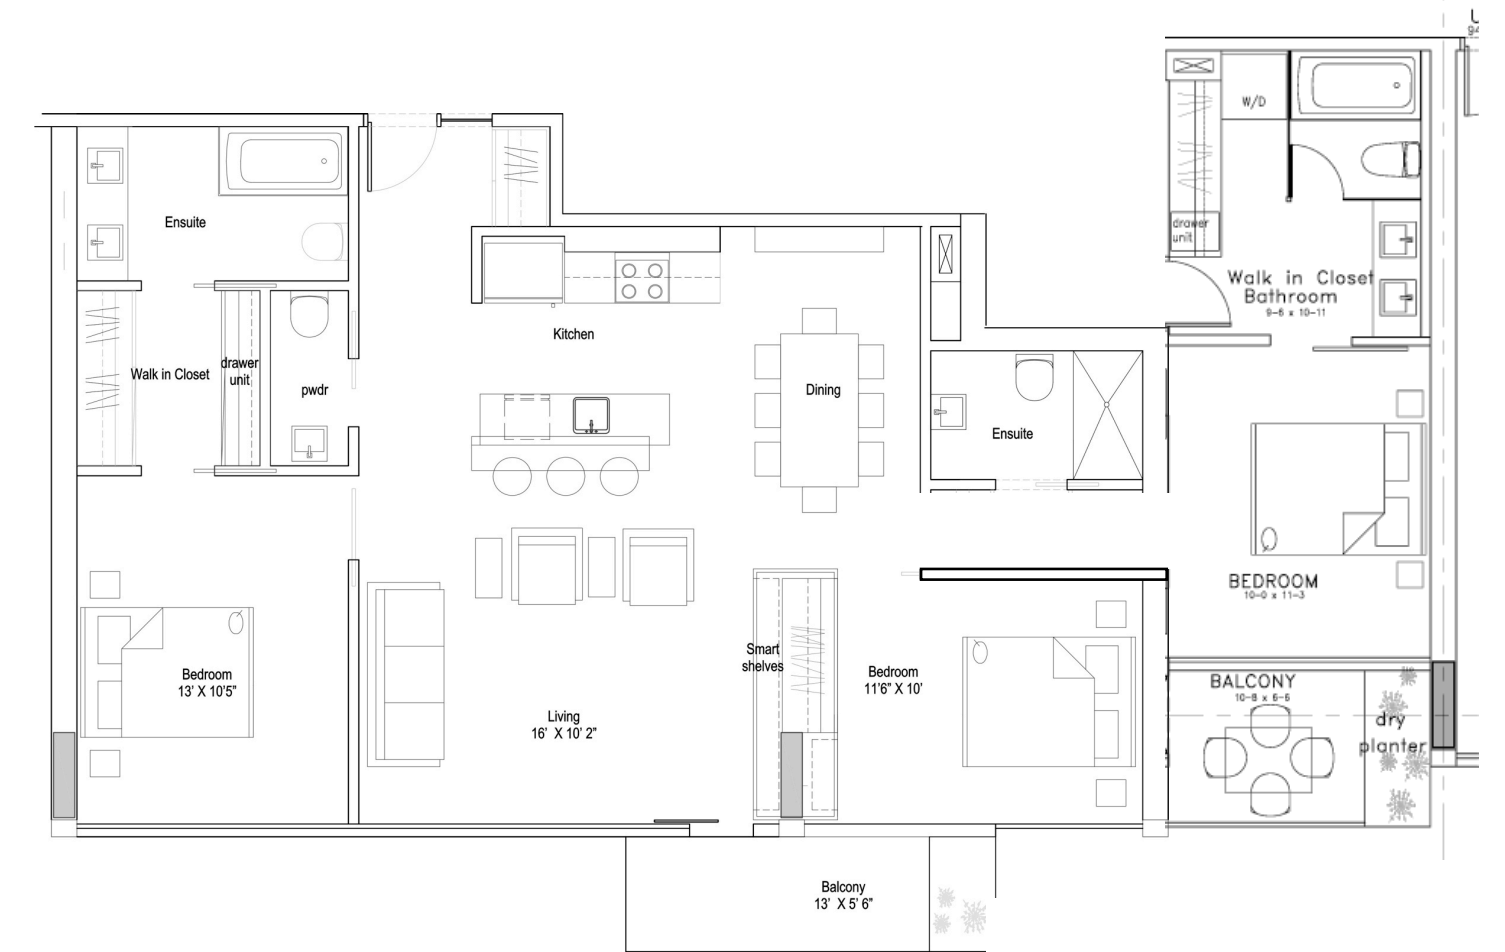

Conceptual Unit Layout

1 Bedroom 1 & 1/2 Bath 580 s.f.

1 Bedroom 1 & 1/2 Bath 635 s.f.

2 Bedroom 2 & 1/2 Bath 970 s.f.

2 Bedroom 2 Bath 1000 s.f.

3 Bedroom 2 Bath 1200 s.f.