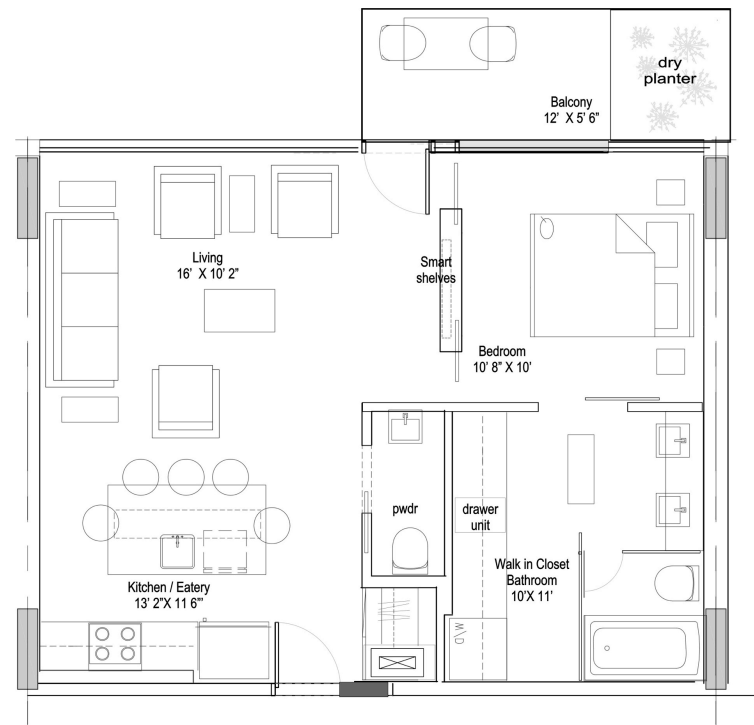

Conceptual Unit Layout

1 Bedroom 1 & 1/2 Bath 580 s.f.

1 Bedroom 1 & 1/2 Bath 635 s.f.

2 Bedroom 2 & 1/2 Bath 970 s.f.

2 Bedroom 2 Bath 1000 s.f.

3 Bedroom 2 Bath 1200 s.f.