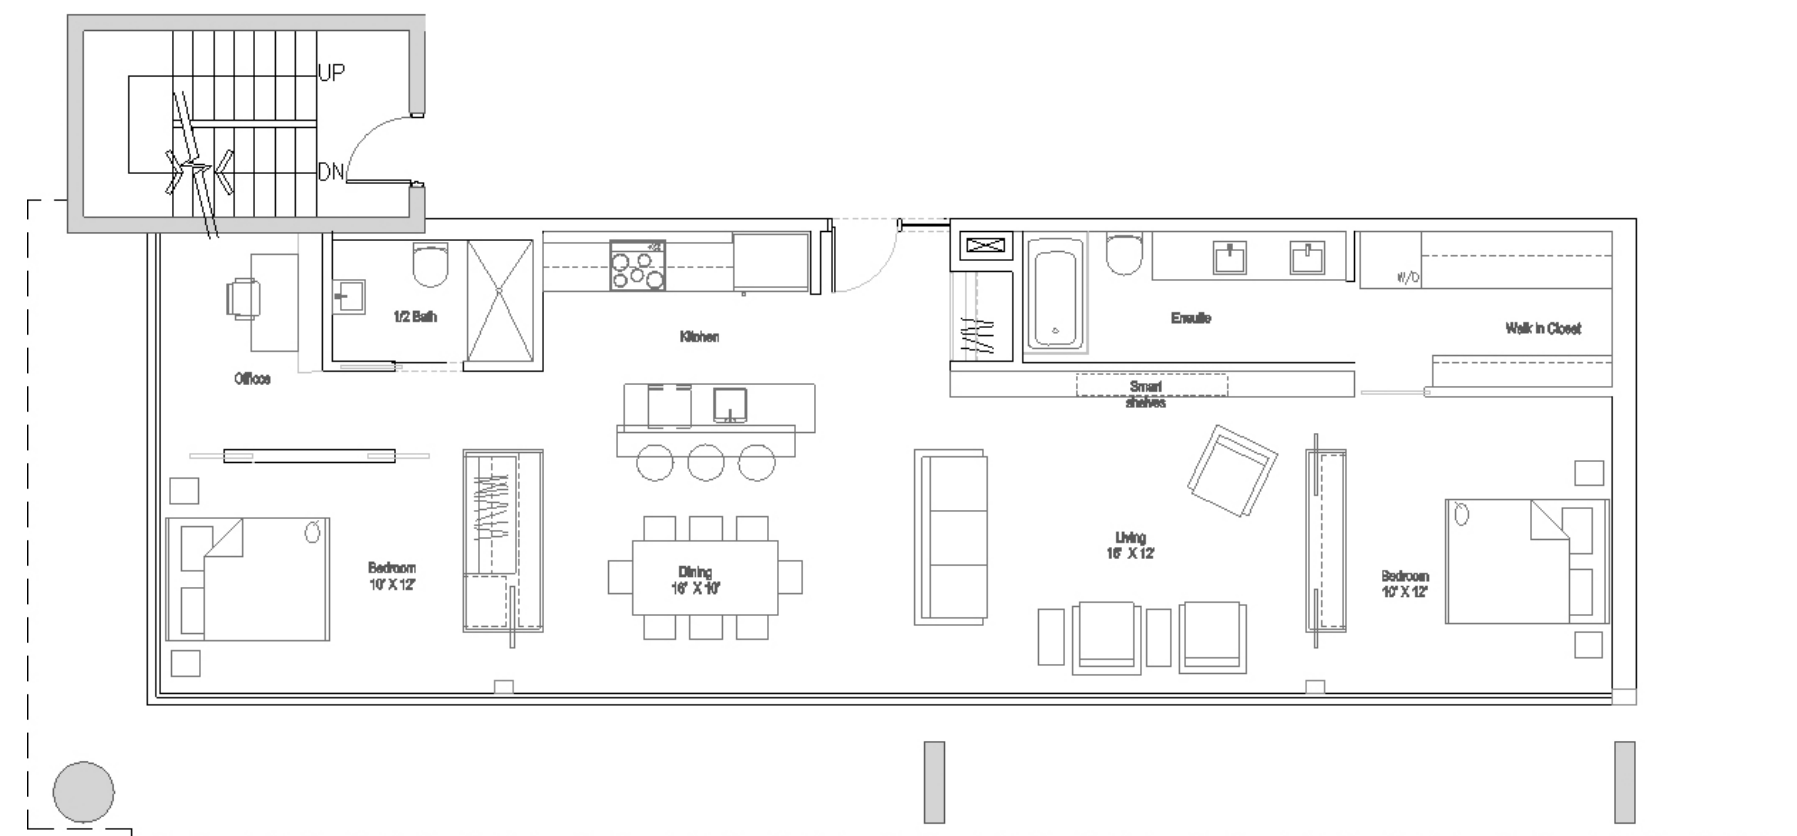

Conceptual Unit Layout

1 Bedroom 1 & 1/2 Bath 580 s.f.

1 Bedroom 1 & 1/2 Bath 635 s.f.

2 Bedroom 2 & 1/2 Bath 970 s.f.

2 Bedroom 2 Bath 1000 s.f.

3 Bedroom 2 Bath 1200 s.f.