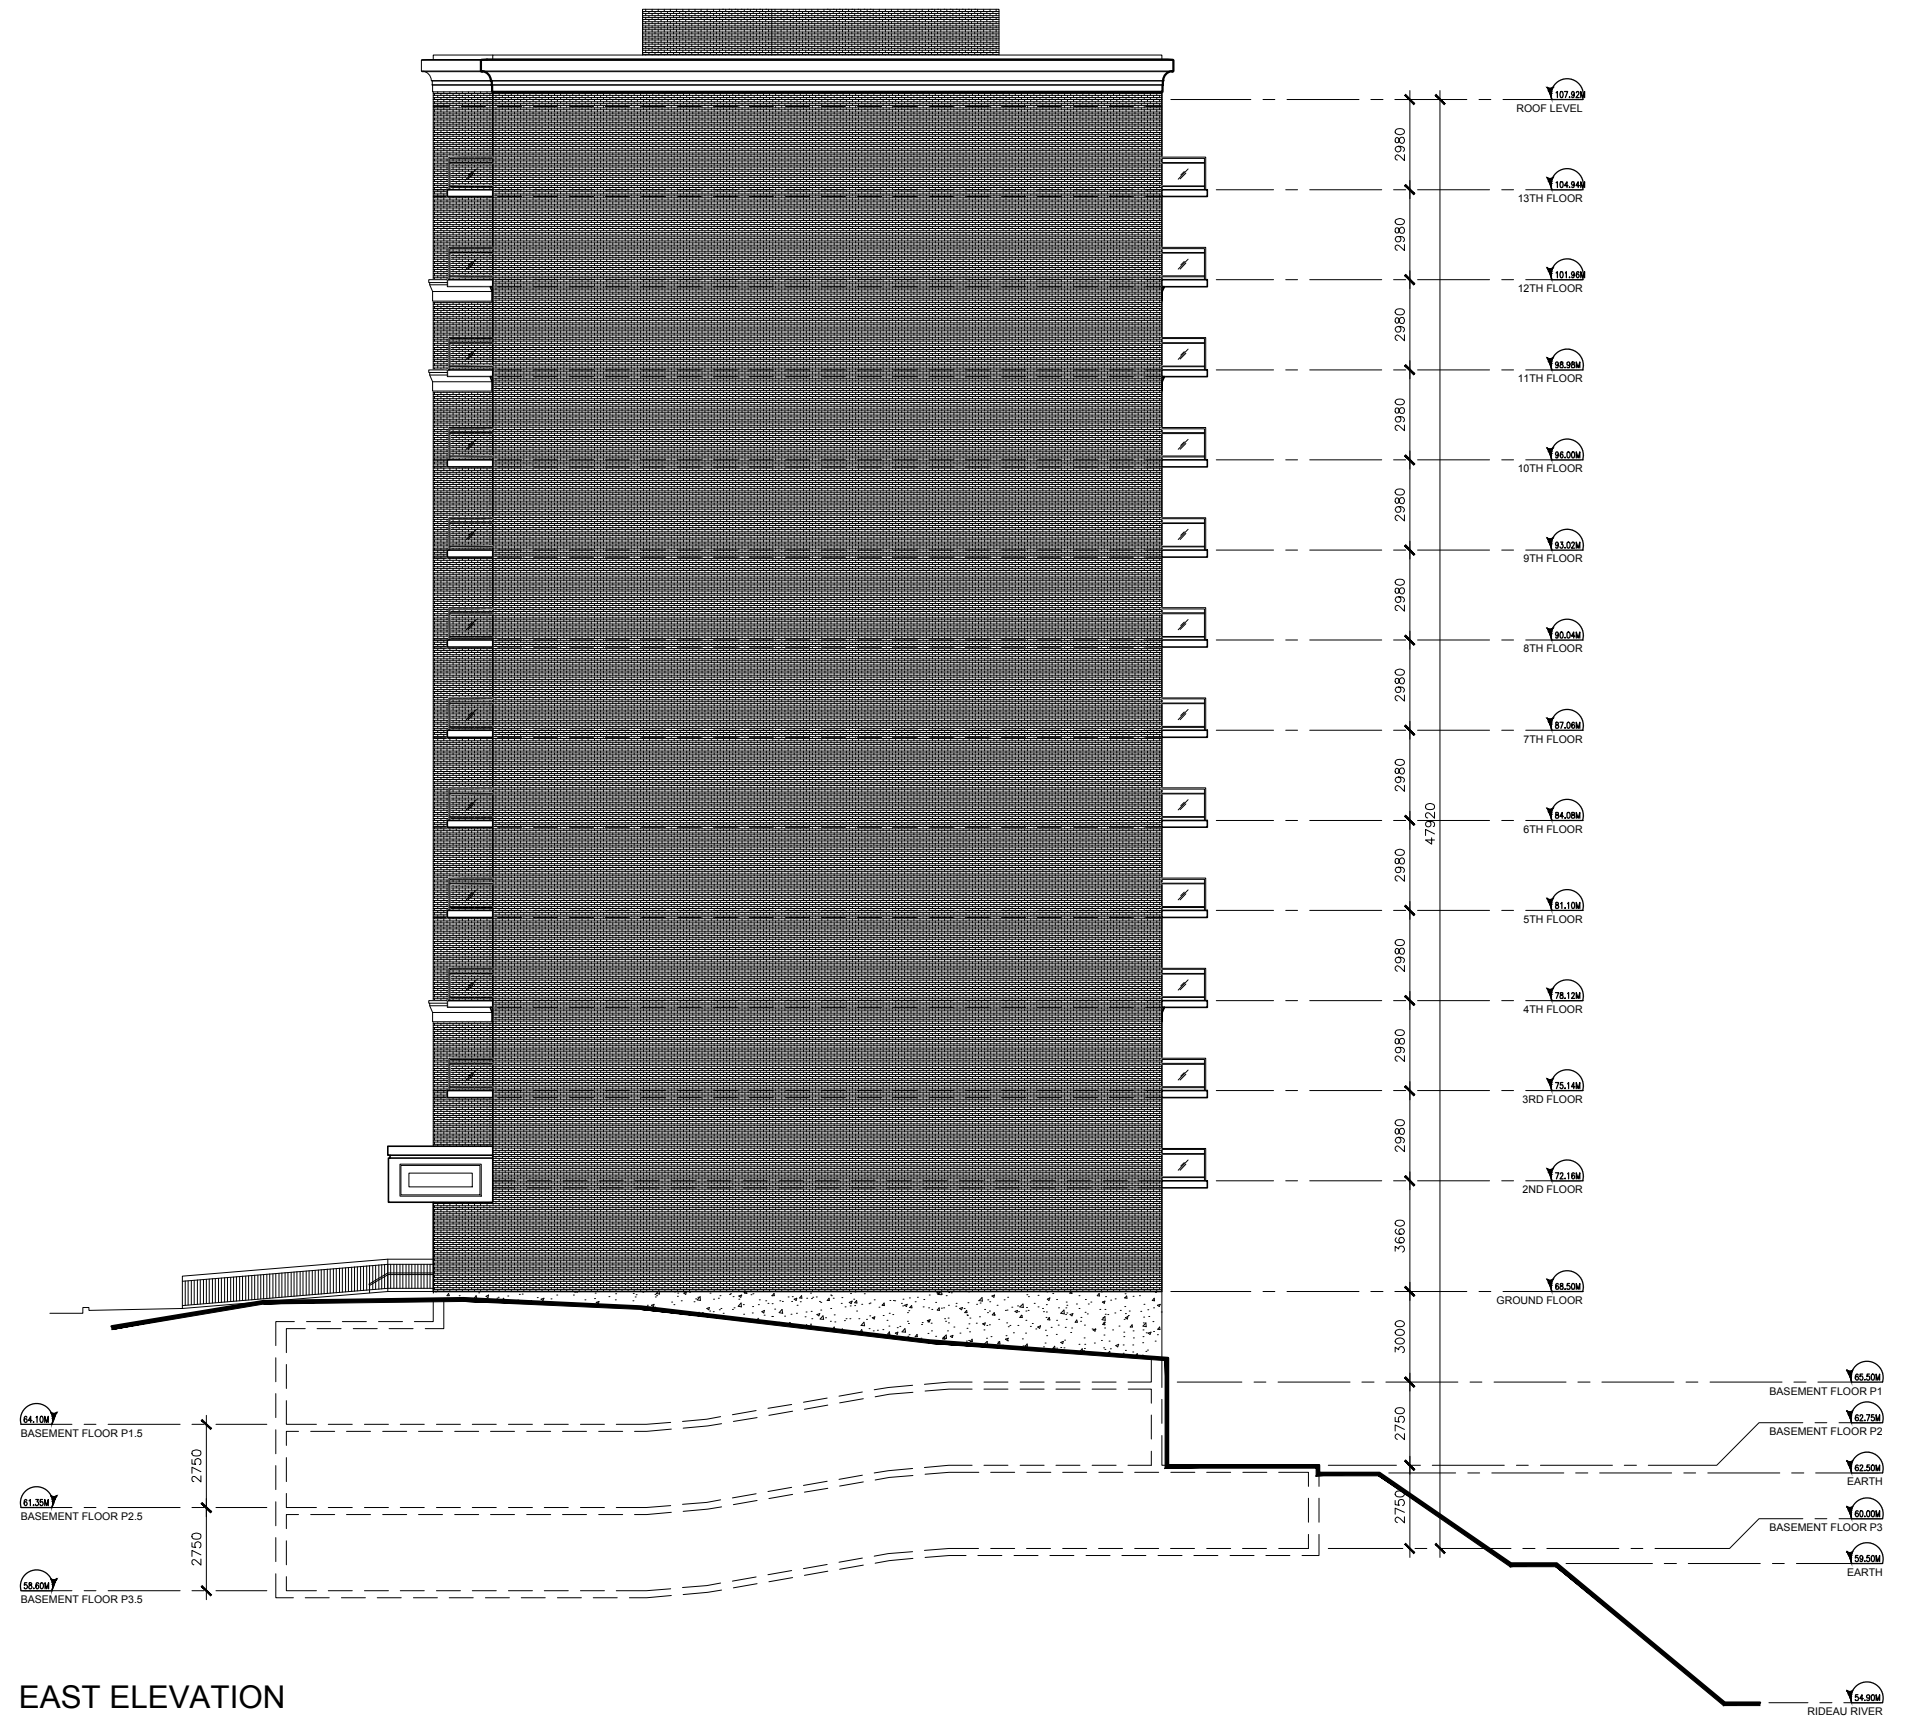

SOUTH ELEVATION (WURTEMBERG)

EAST ELEVATION

CLIENT Client

OUVRAGE Project

TITRE DU DESSIN Drawing Title

**101 WURTEMBERG**

EMPLACEMENT Location  
 OTTAWA, ON  
 NO.PROJET Project No.  
 11159  
 DESSINE PAR Drawn by  
 CW  
 VÉRIFIÉ PAR Checked by  
 ALQ

**EXTERIOR ELEVATIONS**

DATE (aaaa.mm.jj)  
 2015.11.13  
 RÉVISION Revision  
 0

ÉCHELLE Scale  
 1:250  
 NO. DESSIN Dwg Number  
**A400**