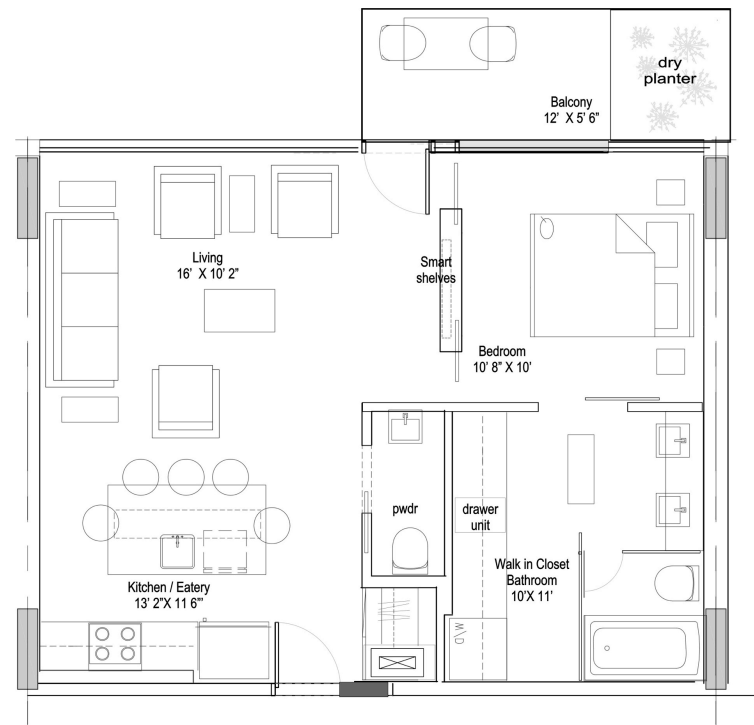

Unit Configuration

1 Bedroom 1 & 1/2 Bath 580 s.f.

1 Bedroom 1 & 1/2 Bath 635 s.f.

2 Bedroom 2 & 1/2 Bath 970 s.f.

2 Bedroom 2 Bath 1000 s.f.

3 Bedroom 2 Bath 1200 s.f.