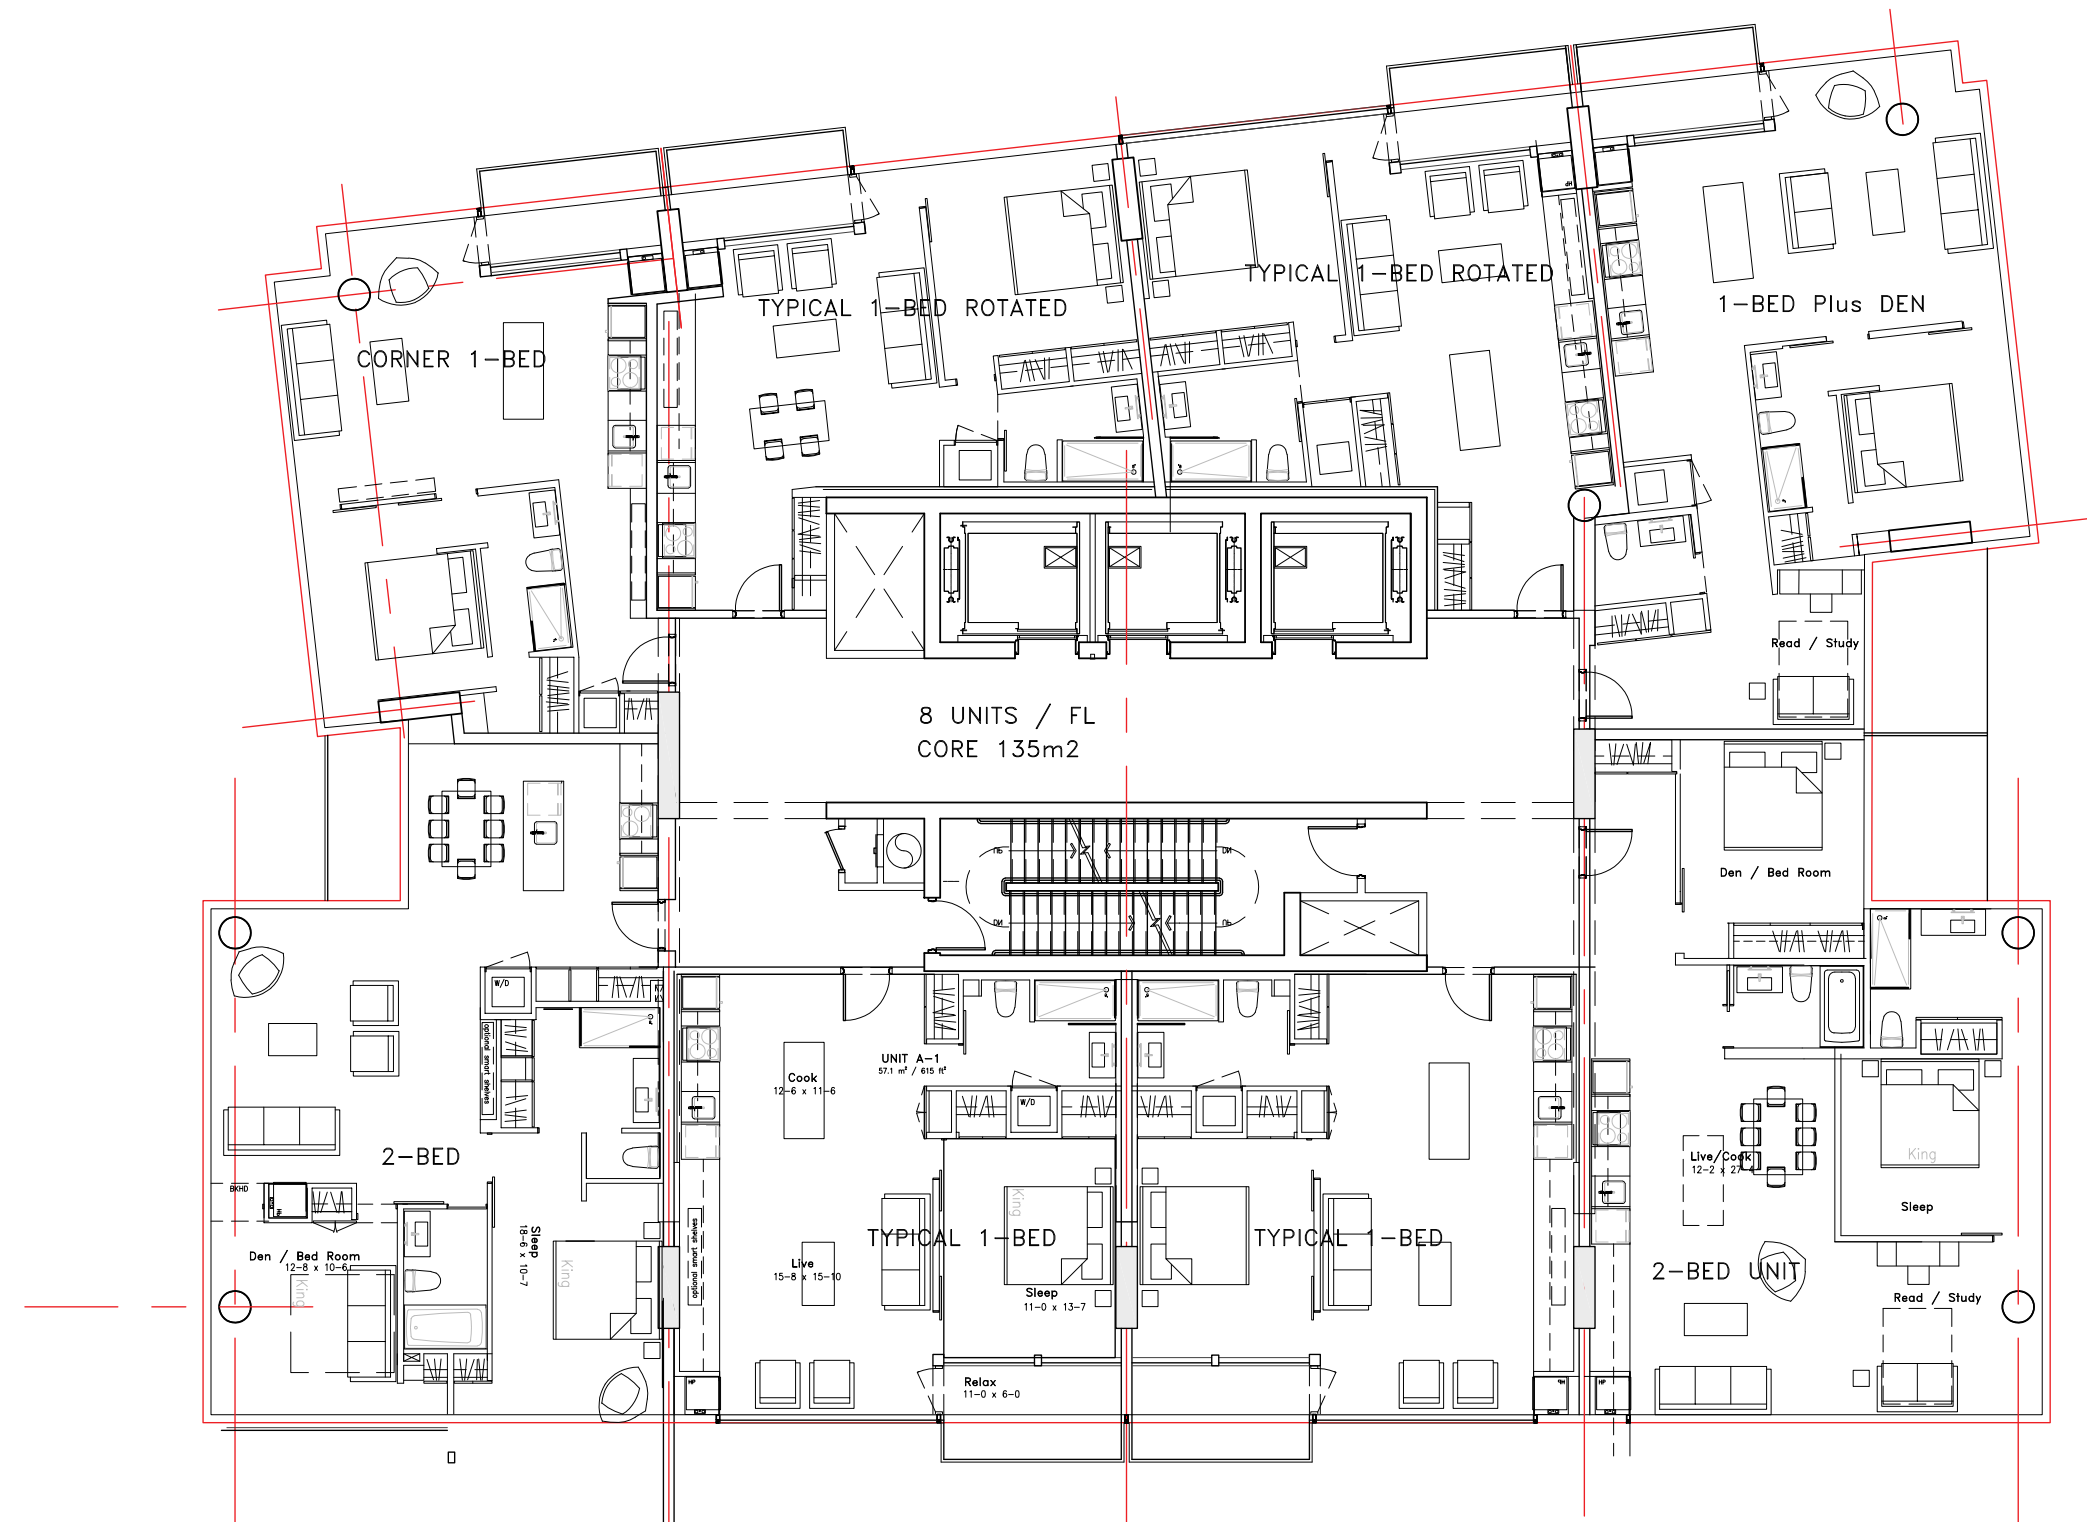

Unit Configuration

1 Bedroom 1 & 1/2 Bath 580 s.f.

1 Bedroom 1 & 1/2 Bath 635 s.f.

2 Bedroom 2 & 1/2 Bath 970 s.f.

2 Bedroom 2 Bath 1000 s.f.

3 Bedroom 2 Bath 1200 s.f.