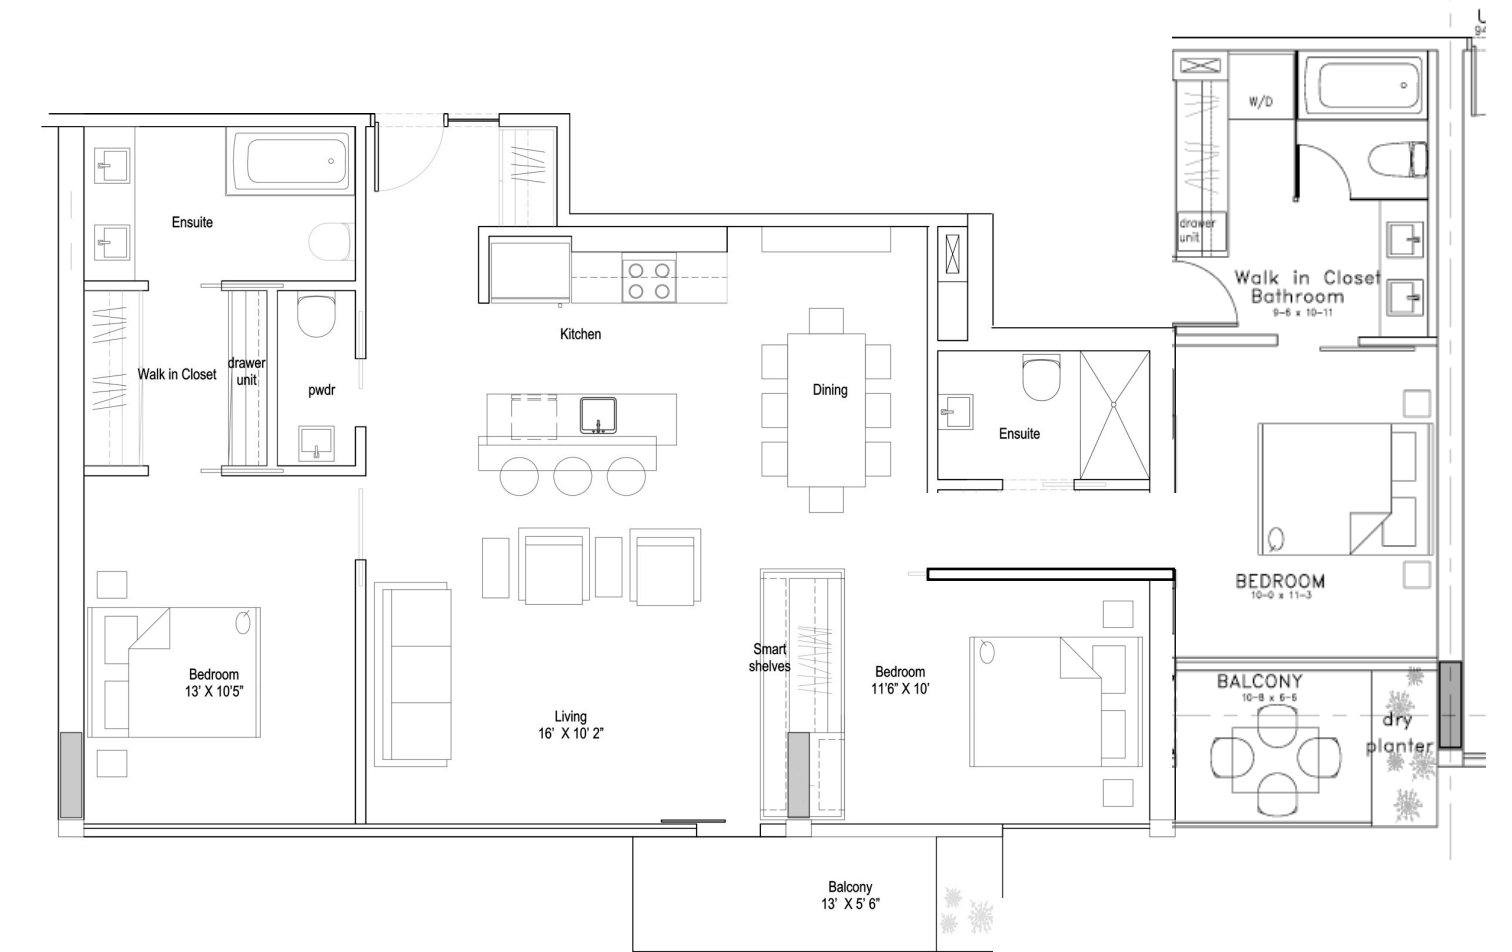

Unit Configuration

1 Bedroom 1 & 1/2 Bath 580 s.f.

1 Bedroom 1 & 1/2 Bath 635 s.f.

2 Bedroom 2 & 1/2 Bath 970 s.f.

2 Bedroom 2 Bath 1000 s.f.

3 Bedroom 2 Bath 1200 s.f.