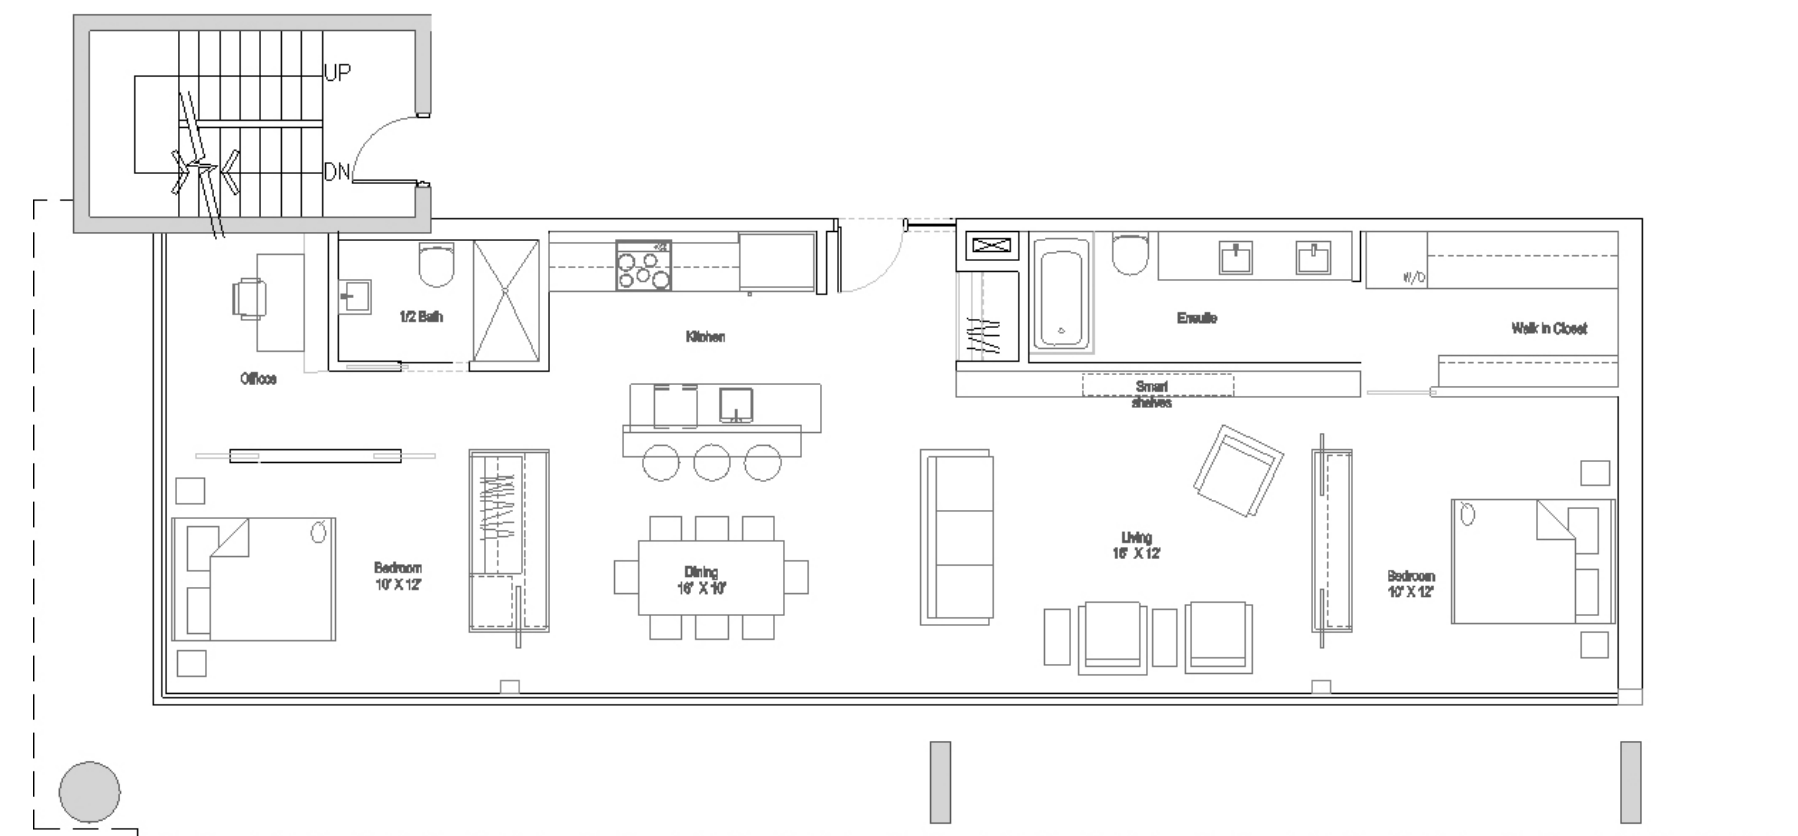

Unit Configuration

1 Bedroom 1 & 1/2 Bath 580 s.f.

1 Bedroom 1 & 1/2 Bath 635 s.f.

2 Bedroom 2 & 1/2 Bath 970 s.f.

2 Bedroom 2 Bath 1000 s.f.

3 Bedroom 2 Bath 1200 s.f.