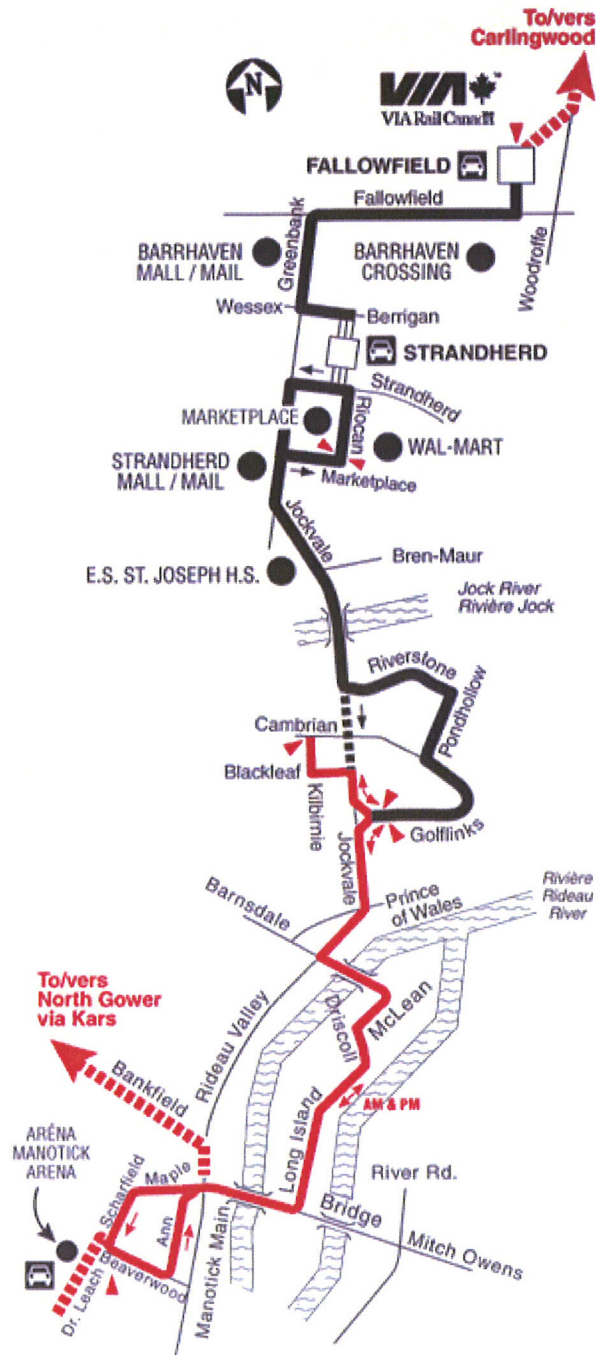

APPENDIX 1

OC TRANSPORATION MAPS

System Map

186

Rideau

Nepean South

Route 186 Maps
"Shoppers Service"

- [Manotick to Carlingwood](#)
- [Kars / NorthGower to Manotick](#)

Legend • Légende

	Transitway Station
	Park & Ride / Parc-o-bus
	Peak periods only, Mon.-Fri./ Périodes de pointe seulement, lun. au ven.
	No peak period service / Aucun service en périodes de pointe
	Fridays Only / Le vendredi seulement
	Timepoint / Heures de passage