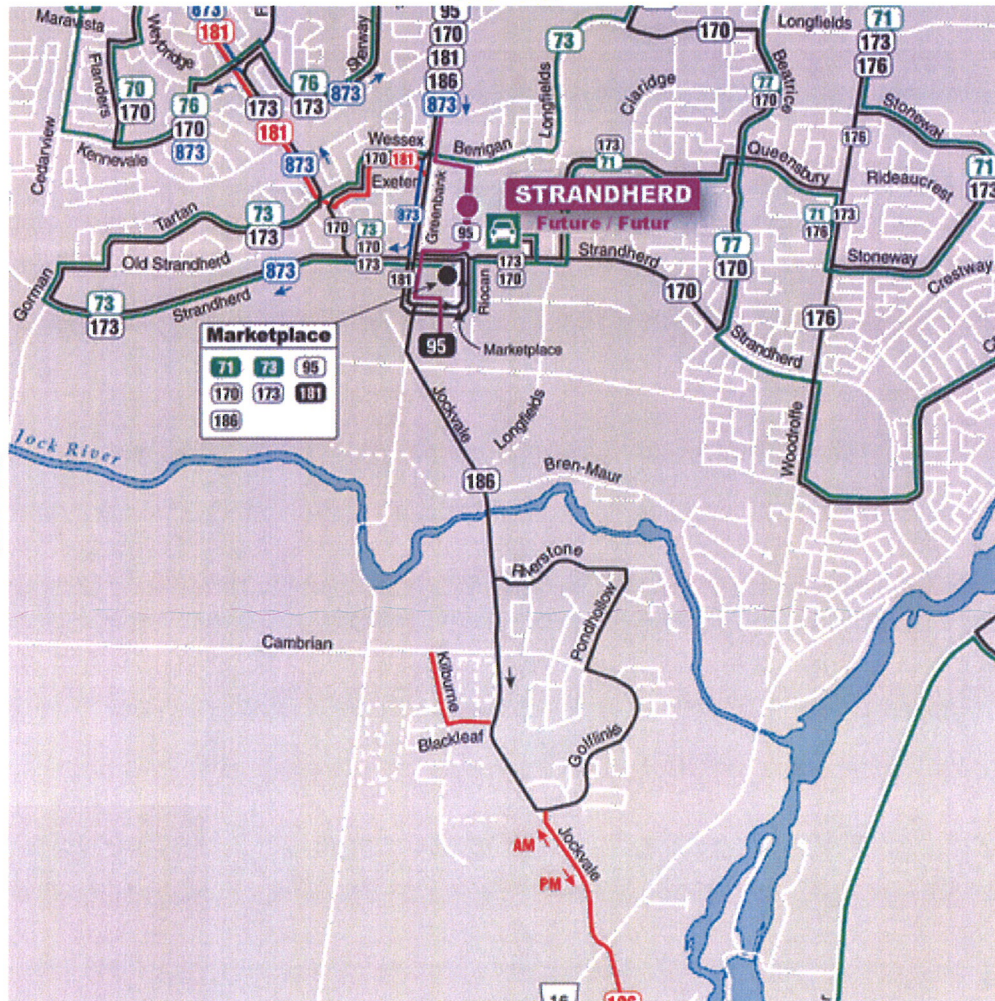

APPENDIX 1

OC TRANSPORATION MAPS

System Map

186

Rideau

Nepean South

Route 186 Maps
"Shoppers Service"

- [Manotick to Carlingwood](#)
- [Kars / NorthGower to Manotick](#)

Legend • Légende

	Transitway Station
	Park & Ride / Parc-o-bus
	Peak periods only, Mon.-Fri./ Périodes de pointe seulement, lun. au ven.
	No peak period service / Aucun service en périodes de pointe
	Fridays Only / Le vendredi seulement
	Timepoint / Heures de passage