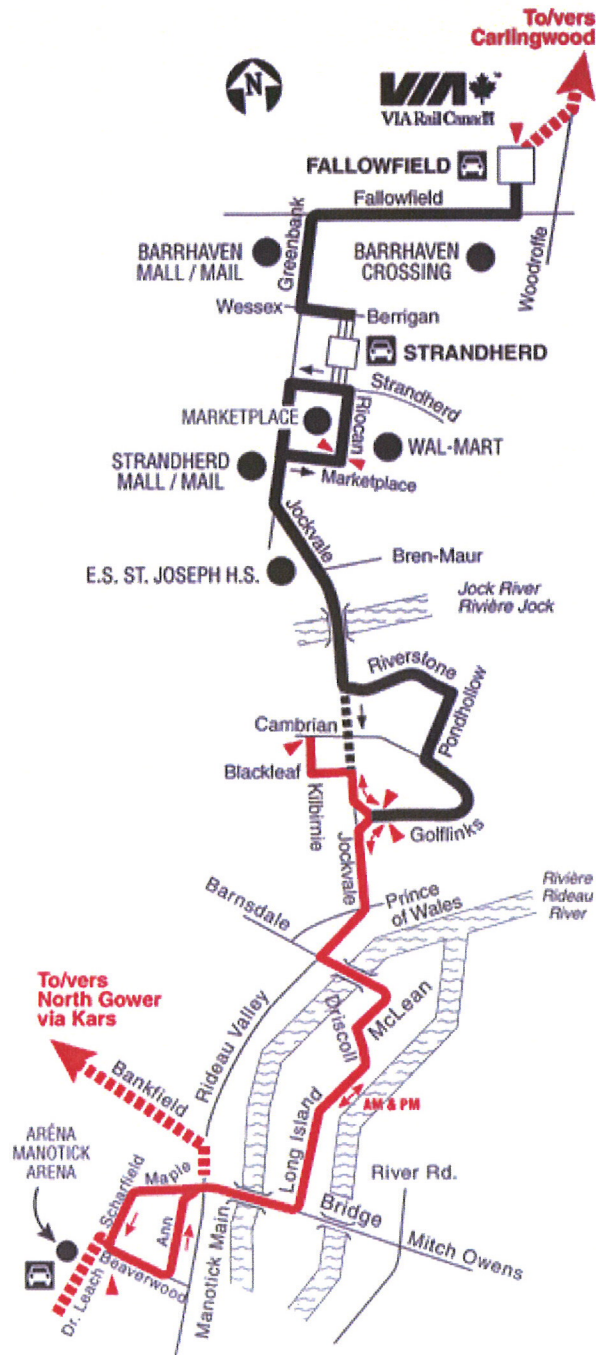

## OC TRANSPORATION MAPS

186
Rideau
Nepean South

Route 186 Maps  
"Shoppers Service"

- [Manotick to Carlingwood](#)
- [Kars / NorthGower to Manotick](#)

**Legend • Légende**

	Transitway Station
	Park & Ride / Parc-o-bus
	Peak periods only, Mon.-Fri./ Périodes de pointe seulement, lun. au ven.
	No peak period service / Aucun service en périodes de pointe
	Fridays Only / Le vendredi seulement
	Timepoint / Heures de passage