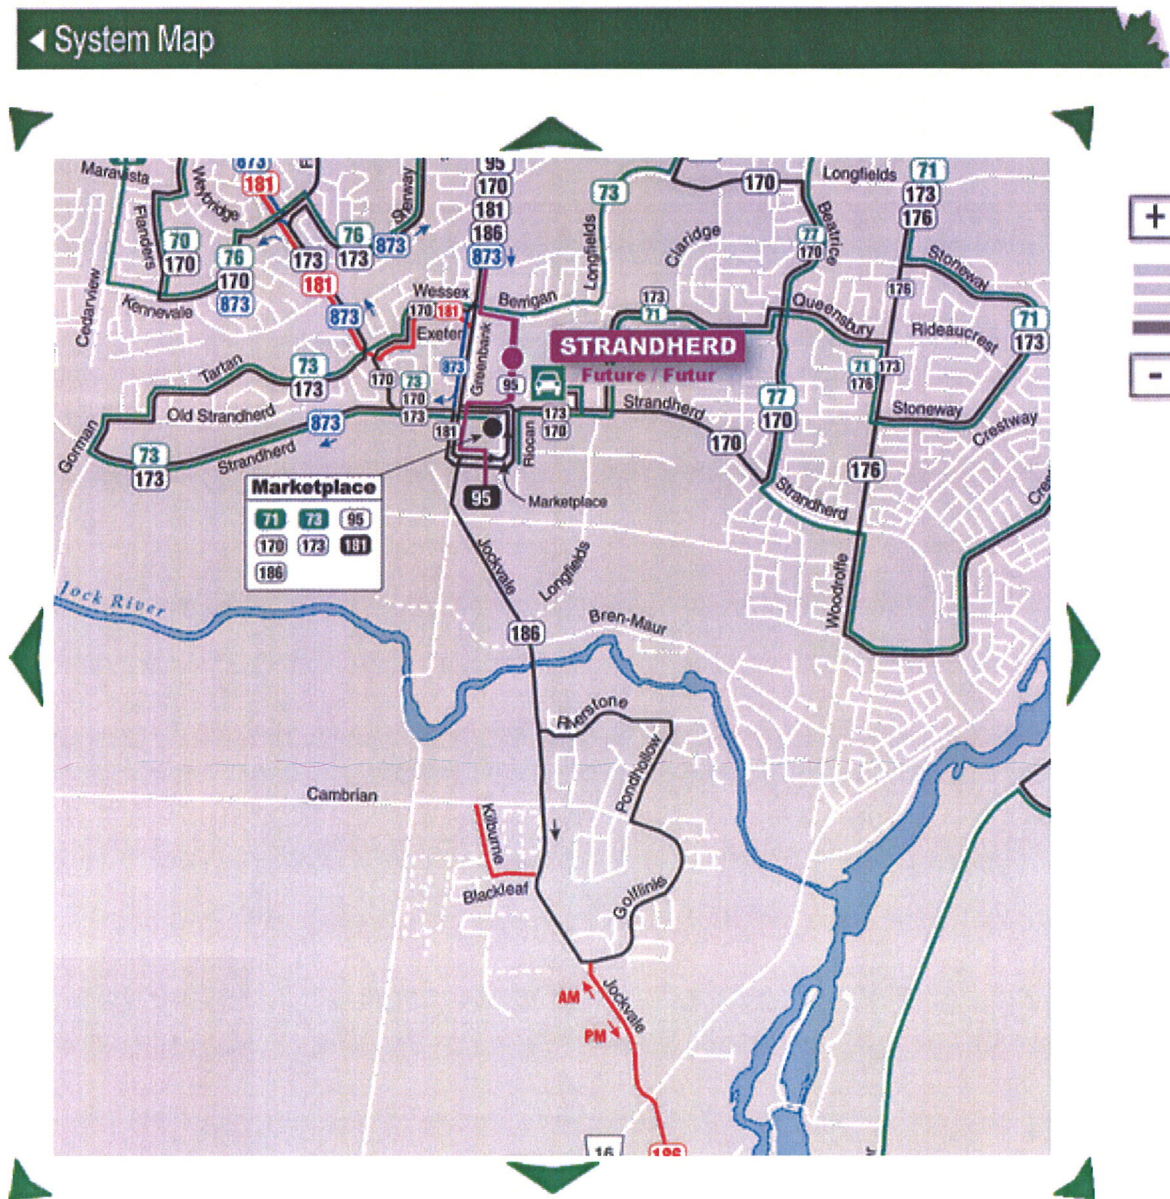

# APPENDIX 1

---

## OC TRANSPORATION MAPS

186
Rideau
Nepean South

Route 186 Maps  
"Shoppers Service"

- [Manotick to Carlingwood](#)
- [Kars / NorthGower to Manotick](#)

**Legend • Légende**

	Transitway Station
	Park & Ride / Parc-o-bus
	Peak periods only, Mon.-Fri./ Périodes de pointe seulement, lun. au ven.
	No peak period service / Aucun service en périodes de pointe
	Fridays Only / Le vendredi seulement
	Timepoint / Heures de passage