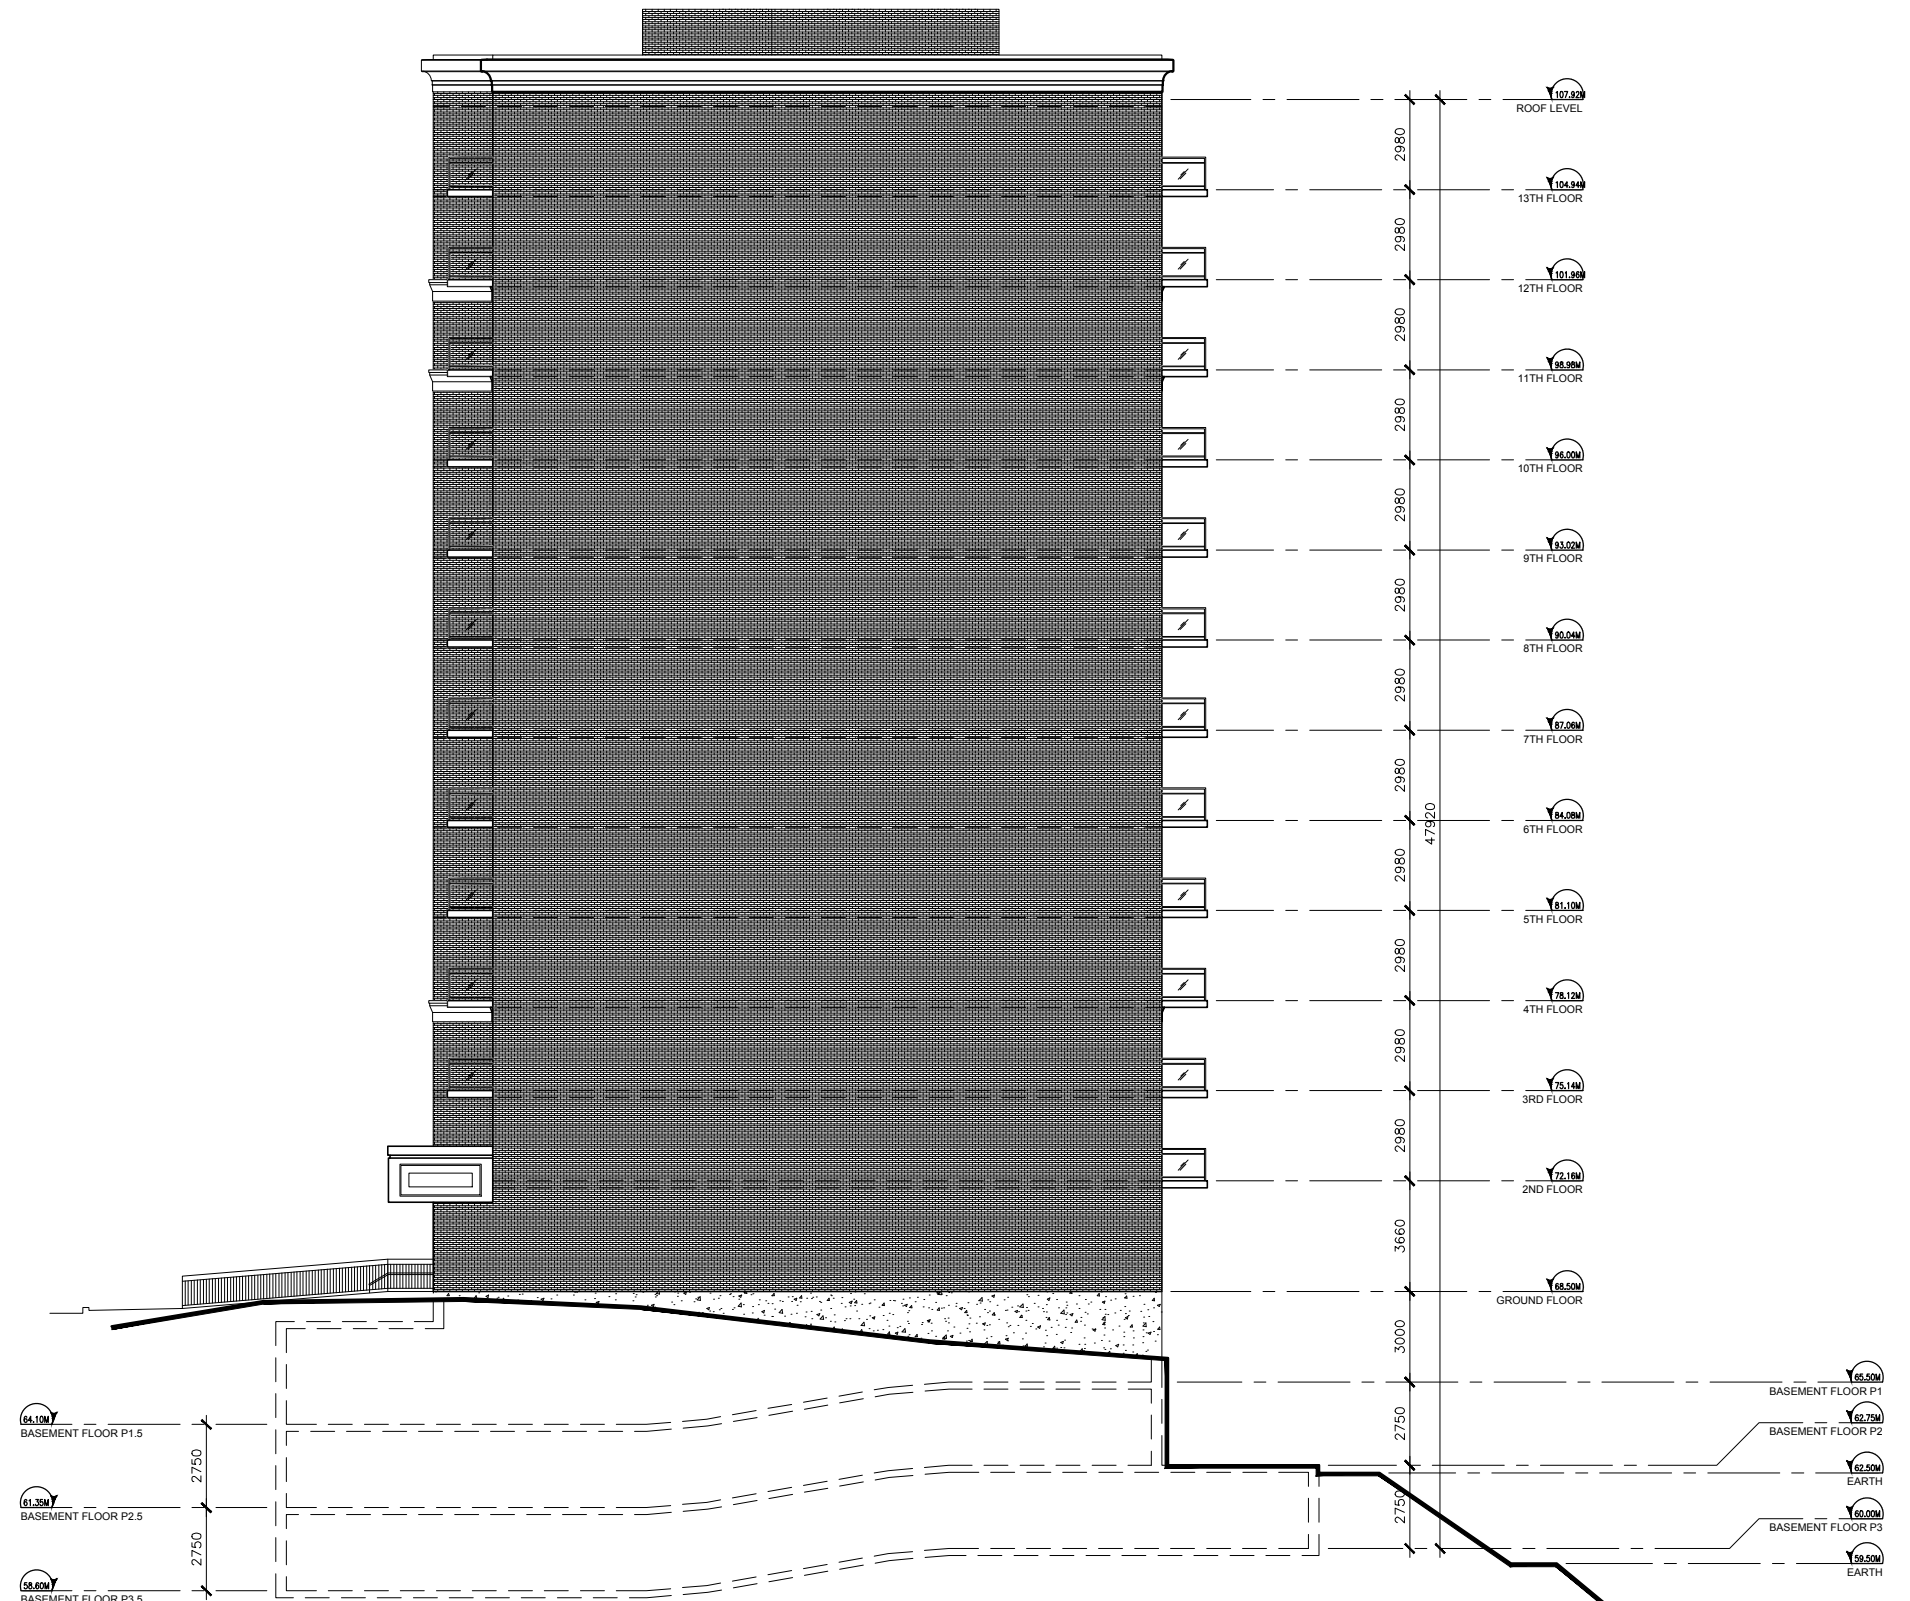

SOUTH ELEVATION (WURTEMBERG)

EAST ELEVATION

CLIENT Client

OUVRAGE Project

TITRE DU DESSIN Drawing Title

101 WURTEMBERG

EMPLACEMENT Location
 OTTAWA, ON
 NO.PROJET Project No.
 11159
 DESSINE PAR Drawn by
 CW
 VÉRIFIÉ PAR Checked by
 ALQ

EXTERIOR ELEVATIONS

DATE (aaaa.mm.jj)
 2015.11.13
 RÉVISION Revision
 0

ÉCHELLE Scale
 1:250
 NO. DESSIN Dwg Number
A400