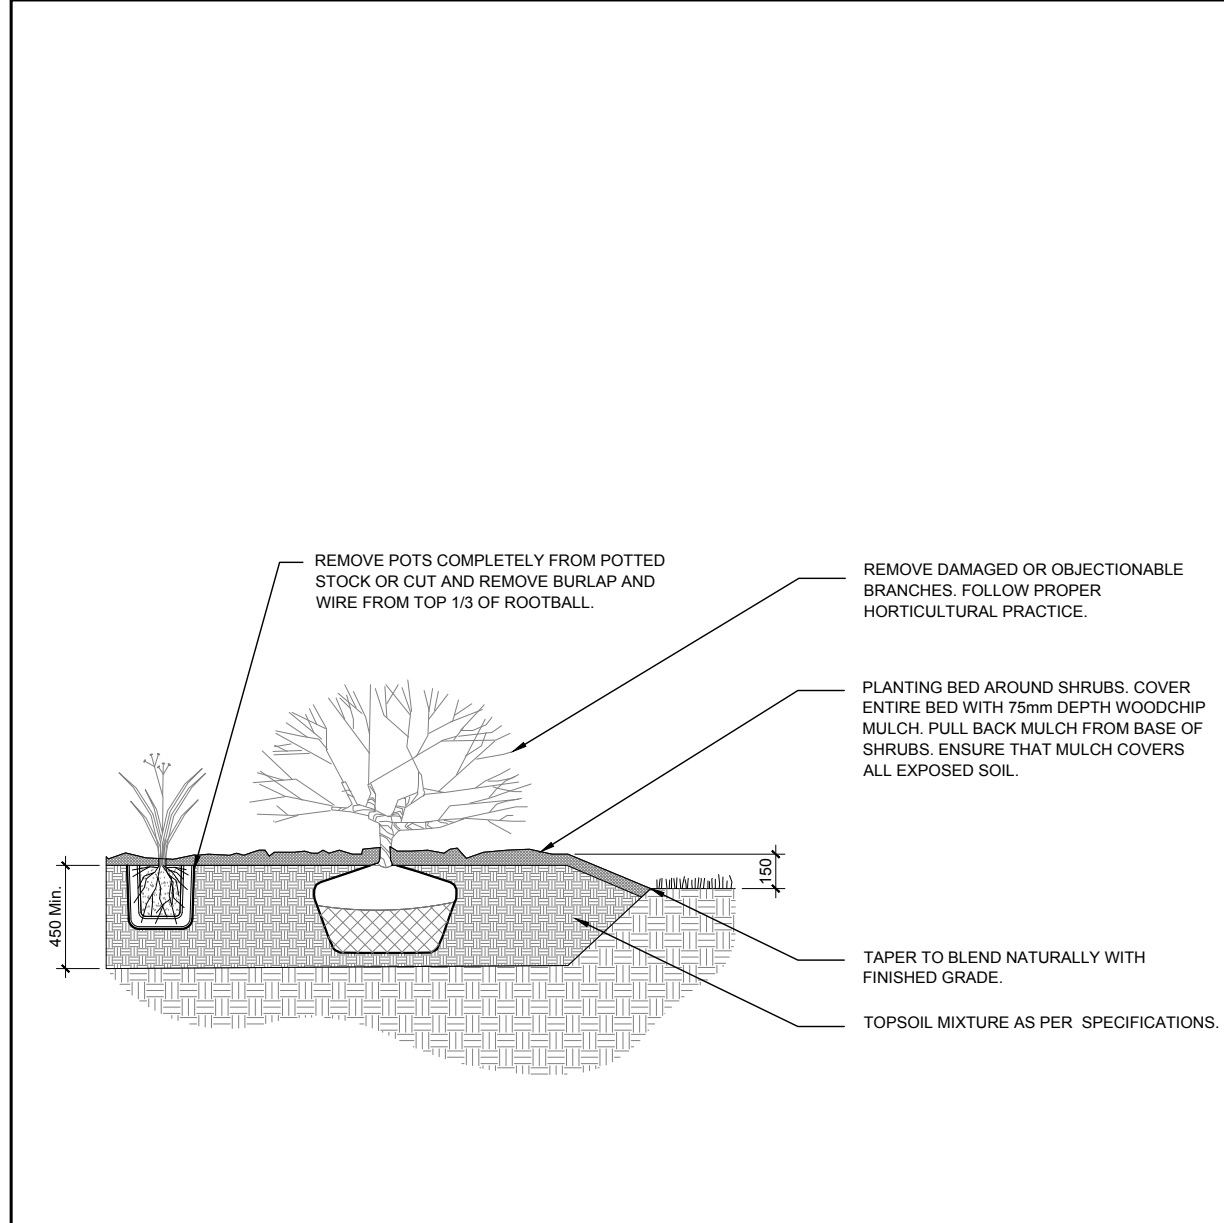

PLOT SIZE ARCH-D

1 LANDSCAPE PLAN
SCALE: 1:250

2 SHRUB / ORNAMENTAL GRASS / PERENNIAL PLANTING
SCALE: NTS

3 DECIDUOUS TREE PLANTING
SCALE: NTS

4 CONIFEROUS TREE PLANTING
SCALE: NTS

KEY	QTY	BOTANICAL NAME	COMMON NAME	SIZE	CONDITION	REMARKS
TREES						
CS	3	<i>Picea pungens</i>	Colorado Spruce	1.8m Ht.	B&B	
FM	6	<i>Acer x freemanii</i>	Freeman's Maple	60mm ø	B&B	
HB	5	<i>Celtis occidentalis</i>	Hackberry	60mm ø	B&B	
HL	7	<i>Gleditsia triacanthos</i>	Honey Locust	60mm ø	B&B	Single leader
JL	1	<i>Syringa reticulata</i>	Japanese Tree Lilac	60mm ø	B&B	
RM	5	<i>Acer rubrum</i>	Red Maple	60mm ø	B&B	
SM	1	<i>Acer saccharum</i>	Sugar Maple	60mm ø	B&B	
SHRUBS						
AH	57	<i>Hydrangea arborescens</i> 'Annabelle'	Annabelle Hydrangea	3 gal. pot	Potted	1000 mm o.c.
AW	81	<i>Spiraea japonica</i> 'Anthony Waterer'	Anthony Waterer Spirea	600mm ht.	Potted	1000 mm o.c.
DN	12	<i>Physocarpus opulifolius</i> 'Little Devil'	Little Devil Ninebark	600mm ht.	Potted	800 mm o.c.
FS	30	<i>Rhus aromatica</i> 'Gro-Low'	Gro-Low Fragrant Sumac	600 mm ht.	Potted	800 mm o.c.
JT	22	<i>Juniperus sabina</i> 'Tamarascifolia'	Tamarix Juniper	600mm spr.	Potted	1000 mm o.c.
MP	18	<i>Pinus mugo</i> 'Pumilio'	Dwarf Mugo Pine	600mm spr.	Potted	1000 mm o.c.
PF	113	<i>Potentilla fruticosa</i> 'Abbotswood'	Abbotswood Potentilla	600mm ht.	Potted	800 mm o.c.
PG	25	<i>Potentilla fruticosa</i> 'Goldfinger'	Goldfinger Potentilla	600mm ht.	Potted	800 mm o.c.
PL	8	<i>Syringa vulgaris</i>	Common Purple Lilac	1200mm ht.	Potted	1500 mm o.c.
PP	111	<i>Spiraea japonica</i> 'Little Princess'	Little Princess Spirea	600mm ht.	Potted	800 mm o.c.
RR	19	<i>Rosa rugosa</i>	Rugosa rose	800 mm ht.	Potted	1000 mm o.c.
SJ	23	<i>Hypericum kalmianum</i> 'Ames'	Ames' St. John's Wort	600mm ht.	Potted	800 mm o.c.
SS	111	<i>Sorbaria sorbifolia</i> 'Sem'	Sem False Spirea	600mm ht.	Potted	1000 mm o.c.
PERENNIALS / ORNAMENTAL GRASSES						
AJ	8	<i>Sedum 'Autumn Joy'</i>	Autumn Joy Stonecrop	100mm pot	Potted	500 mm o.c.
DL	17	<i>Hemerocallis 'Stella D'Oro'</i>	Stella D'Oro Daylily	100mm pot	Potted	500 mm o.c.
KF	228	<i>Calamagrostis 'Karl Foerster'</i>	Karl Foerster Grass	250mm pot	Potted	800 mm o.c.
SG	82	<i>Panicum virgatum</i> 'Shenandoah'	Shenandoah Switch Grass	250mm pot	Potted	800 mm o.c.