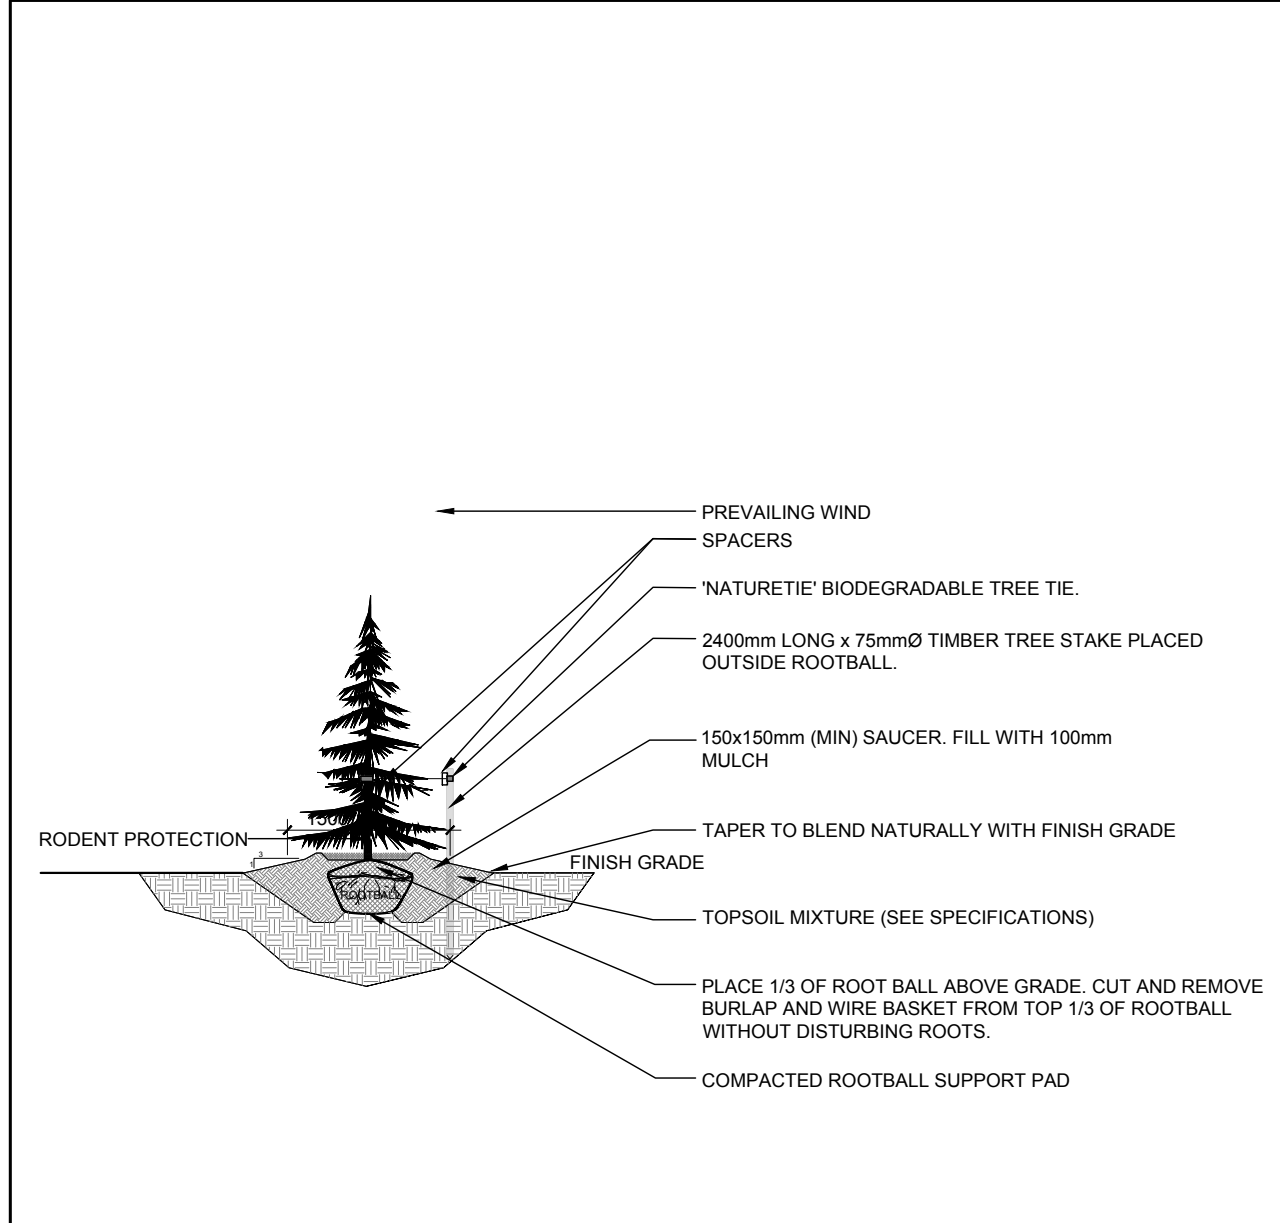

PLOT SIZE ARCH-D

1 LANDSCAPE PLAN
SCALE: 1:250

2 SHRUB / ORNAMENTAL GRASS / PERENNIAL PLANTING
SCALE: NTS

3 DECIDUOUS TREE PLANTING
SCALE: NTS

4 CONIFEROUS TREE PLANTING
SCALE: NTS

KEY	QTY	BOTANICAL NAME	COMMON NAME	SIZE	CONDITION	REMARKS
TREES						
CS	3	<i>Picea pungens</i>	Colorado Spruce	1.8m Ht.	B&B	
FM	6	<i>Acer x freemanii</i>	Freeman's Maple	60mm ø	B&B	
HB	5	<i>Celtis occidentalis</i>	Hackberry	60mm ø	B&B	
HL	7	<i>Gleditsia triacanthos</i>	Honey Locust	60mm ø	B&B	Single leader
JL	1	<i>Syringa reticulata</i>	Japanese Tree Lilac	60mm ø	B&B	
RM	5	<i>Acer rubrum</i>	Red Maple	60mm ø	B&B	
SM	1	<i>Acer saccharum</i>	Sugar Maple	60mm ø	B&B	
SHRUBS						
AH	57	<i>Hydrangea arborescens</i> 'Annabelle'	Annabelle Hydrangea	3 gal. pot	Potted	1000 mm o.c.
AW	81	<i>Spiraea japonica</i> 'Anthony Waterer'	Anthony Waterer Spirea	600mm ht.	Potted	1000 mm o.c.
DN	12	<i>Physocarpus opulifolius</i> 'Little Devil'	Little Devil Ninebark	600mm ht.	Potted	800 mm o.c.
FS	30	<i>Rhus aromatica</i> 'Gro-Low'	Gro-Low Fragrant Sumac	600 mm ht.	Potted	800 mm o.c.
JT	22	<i>Juniperus sabina</i> 'Tamarascifolia'	Tamarix Juniper	600mm spr.	Potted	1000 mm o.c.
MP	18	<i>Pinus mugo</i> 'Pumilio'	Dwarf Mugo Pine	600mm spr.	Potted	1000 mm o.c.
PF	113	<i>Potentilla fruticosa</i> 'Abbotswood'	Abbotswood Potentilla	600mm ht.	Potted	800 mm o.c.
PG	25	<i>Potentilla fruticosa</i> 'Goldfinger'	Goldfinger Potentilla	600mm ht.	Potted	800 mm o.c.
PL	8	<i>Syringa vulgaris</i>	Common Purple Lilac	1200mm ht.	Potted	1500 mm o.c.
PP	111	<i>Spiraea japonica</i> 'Little Princess'	Little Princess Spirea	600mm ht.	Potted	800 mm o.c.
RR	19	<i>Rosa rugosa</i>	Rugosa rose	800 mm ht.	Potted	1000 mm o.c.
SJ	23	<i>Hypericum kalmianum</i> 'Ames'	Ames' St. John's Wort	600mm ht.	Potted	800 mm o.c.
SS	111	<i>Sorbaria sorbifolia</i> 'Sem'	Sem False Spirea	600mm ht.	Potted	1000 mm o.c.
PERENNIALS / ORNAMENTAL GRASSES						
AJ	8	<i>Sedum 'Autumn Joy'</i>	Autumn Joy Stonecrop	100mm pot	Potted	500 mm o.c.
DL	17	<i>Hemerocallis 'Stella D'Oro'</i>	Stella D'Oro Daylily	100mm pot	Potted	500 mm o.c.
KF	228	<i>Calamagrostis 'Karl Foerster'</i>	Karl Foerster Grass	250mm pot	Potted	800 mm o.c.
SG	82	<i>Panicum virgatum</i> 'Shenandoah'	Shenandoah Switch Grass	250mm pot	Potted	800 mm o.c.