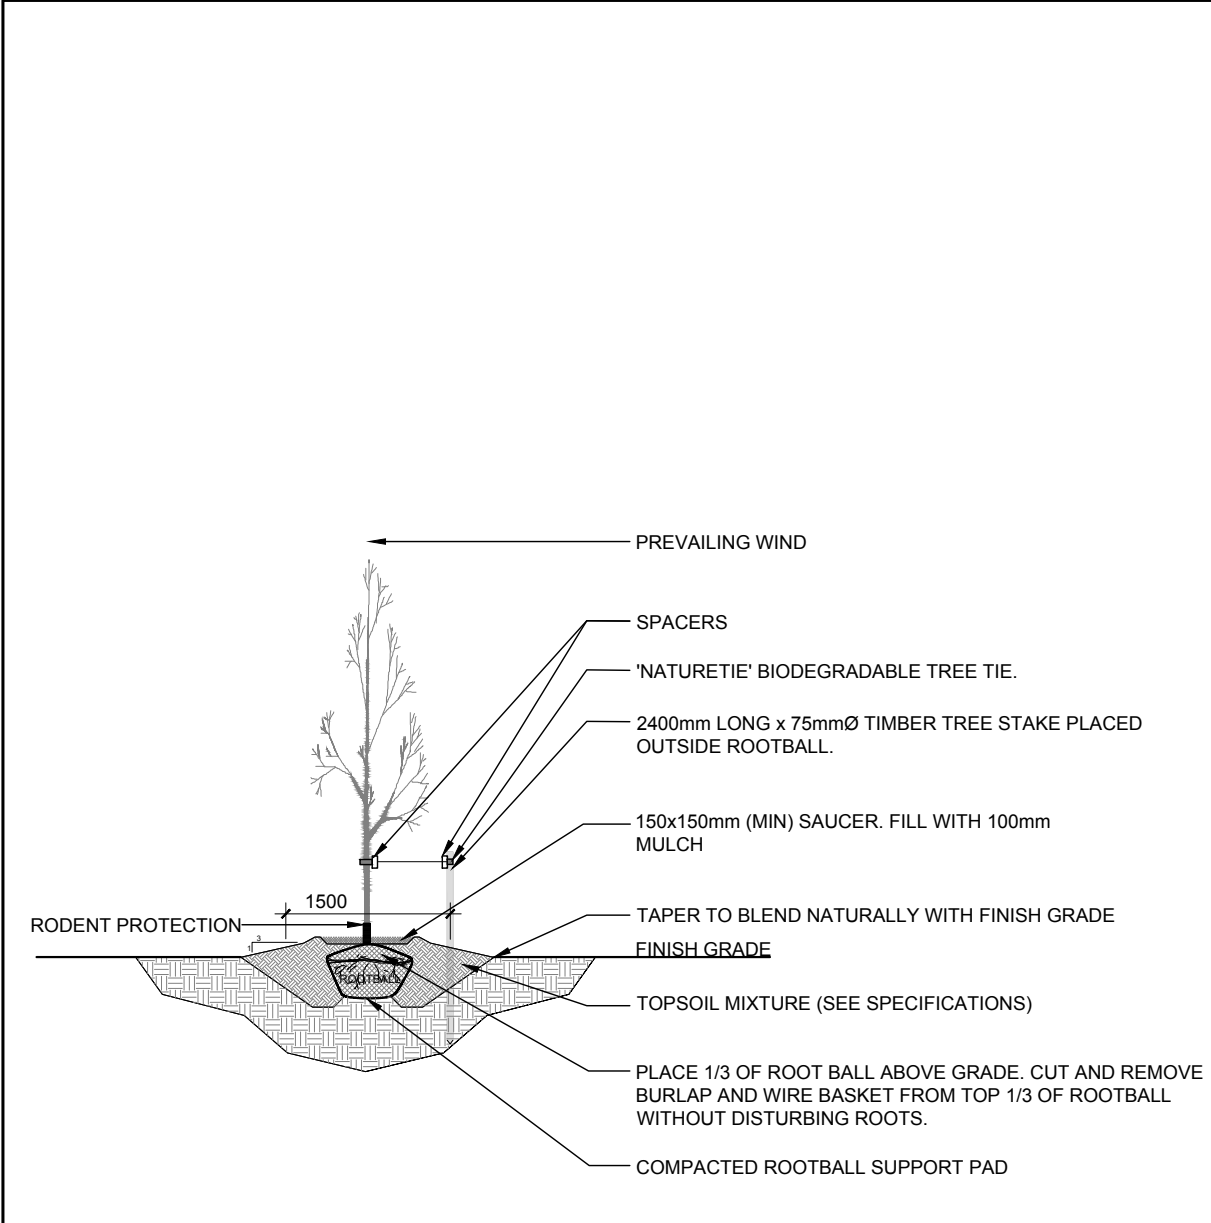

PLOT SIZE ARCH-D

1 LANDSCAPE PLAN
SCALE: 1:250

2 SHRUB / ORNAMENTAL GRASS / PERENNIAL PLANTING
SCALE: NTS

3 DECIDUOUS TREE PLANTING
SCALE: NTS

4 CONIFEROUS TREE PLANTING
SCALE: NTS

KEY	QTY	BOTANICAL NAME	COMMON NAME	SIZE	CONDITION	REMARKS
TREES						
CS	3	<i>Picea pungens</i>	Colorado Spruce	1.8m Ht.	B&B	
FM	6	<i>Acer x freemanii</i>	Freeman's Maple	60mm ø	B&B	
HB	5	<i>Celtis occidentalis</i>	Hackberry	60mm ø	B&B	
HL	7	<i>Gleditsia triacanthos</i>	Honey Locust	60mm ø	B&B	Single leader
JL	1	<i>Syringa reticulata</i>	Japanese Tree Lilac	60mm ø	B&B	
RM	5	<i>Acer rubrum</i>	Red Maple	60mm ø	B&B	
SM	1	<i>Acer saccharum</i>	Sugar Maple	60mm ø	B&B	
SHRUBS						
AH	57	<i>Hydrangea arborescens</i> 'Annabelle'	Annabelle Hydrangea	3 gal. pot	Potted	1000 mm o.c.
AW	81	<i>Spiraea japonica</i> 'Anthony Waterer'	Anthony Waterer Spirea	600mm ht.	Potted	1000 mm o.c.
DN	12	<i>Physocarpus opulifolius</i> 'Little Devil'	Little Devil Ninebark	600mm ht.	Potted	800 mm o.c.
FS	30	<i>Rhus aromatica</i> 'Gro-Low'	Gro-Low Fragrant Sumac	600 mm ht.	Potted	800 mm o.c.
JT	22	<i>Juniperus sabina</i> 'Tamarascifolia'	Tamarix Juniper	600mm spr.	Potted	1000 mm o.c.
MP	18	<i>Pinus mugo</i> 'Pumilio'	Dwarf Mugo Pine	600mm spr.	Potted	1000 mm o.c.
PF	113	<i>Potentilla fruticosa</i> 'Abbotswood'	Abbotswood Potentilla	600mm ht.	Potted	800 mm o.c.
PG	25	<i>Potentilla fruticosa</i> 'Goldfinger'	Goldfinger Potentilla	600mm ht.	Potted	800 mm o.c.
PL	8	<i>Syringa vulgaris</i>	Common Purple Lilac	1200mm ht.	Potted	1500 mm o.c.
PP	111	<i>Spiraea japonica</i> 'Little Princess'	Little Princess Spirea	600mm ht.	Potted	800 mm o.c.
RR	19	<i>Rosa rugosa</i>	Rugosa rose	800 mm ht.	Potted	1000 mm o.c.
SJ	23	<i>Hypericum kalmianum</i> 'Ames'	Ames' St. John's Wort	600mm ht.	Potted	800 mm o.c.
SS	111	<i>Sorbaria sorbifolia</i> 'Sem'	Sem False Spirea	600mm ht.	Potted	1000 mm o.c.
PERENNIALS / ORNAMENTAL GRASSES						
AJ	8	<i>Sedum 'Autumn Joy'</i>	Autumn Joy Stonecrop	100mm pot	Potted	500 mm o.c.
DL	17	<i>Hemerocallis 'Stella D'Oro'</i>	Stella D'Oro Daylily	100mm pot	Potted	500 mm o.c.
KF	228	<i>Calamagrostis 'Karl Foerster'</i>	Karl Foerster Grass	250mm pot	Potted	800 mm o.c.
SG	82	<i>Panicum virgatum</i> 'Shenandoah'	Shenandoah Switch Grass	250mm pot	Potted	800 mm o.c.