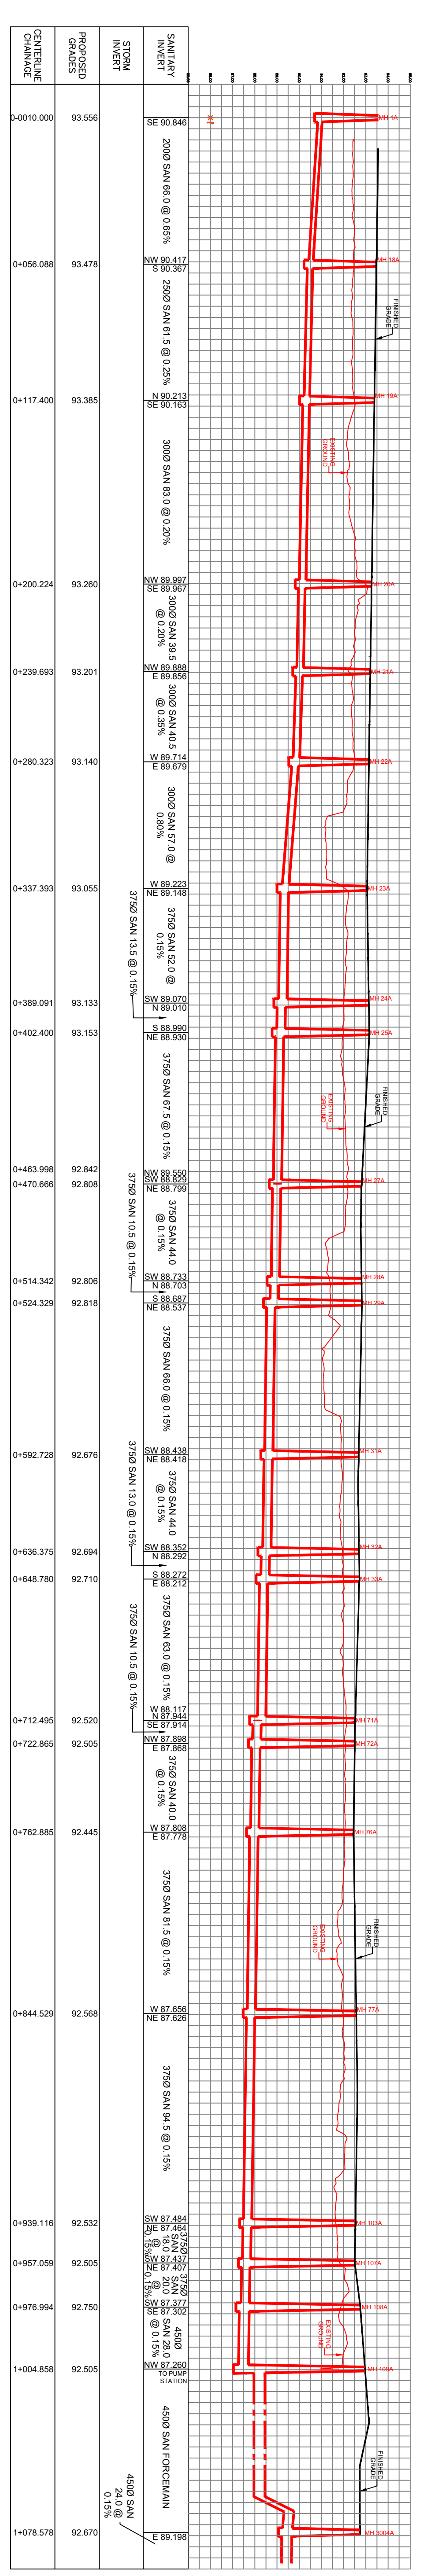

SAN TRUNK W1

SAN TRUNK W2